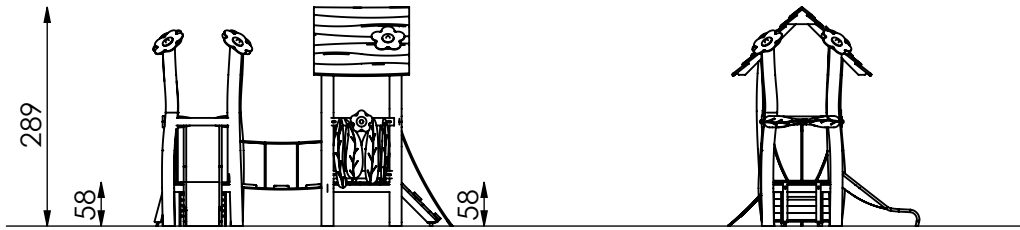

SPIELKOMBINATION LUCY

N° 0003168 | ARTgr: 115

Bearbeiter: Steffen Miksch

Technische Änderungen vorbehalten!

Sämtliche Entwürfe bleiben unser Eigentum und dürfen ohne unsere schriftliche Genehmigung weder kopiert, noch dritten Firmen zugänglich gemacht, noch zur Ausführung des dargestellten Objektes verwendet werden.

info@catelier.de
+49 (0)3381 2614-80
www.catelier.de

spiel-bau@spiel-bau.de
+49 (0)3381 2614-0
www.spiel-bau.de

M 1:100

- maximale freie Fallhöhe: 60 cm
- kein falldämpfender Untergrund erforderlich
- Im Bereich 1,5 m umlaufend dürfen keine scharfen Kanten etc. auf dem Untergrund vorhanden sein

Altersgruppe

Rutschen

Balancieren

Klettern

Behausung

Bearbeiter: Steffen Miksch

SPIELKOMBINATION LUCY

N° 0003168 | ARTgr: 115