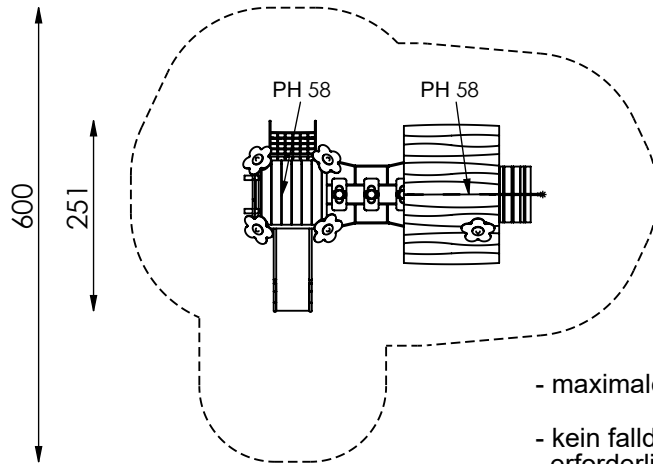

info@catelier.de
+49 (0)3381 2614-80
www.catelier.de

spiel-bau@spiel-bau.de
+49 (0)3381 2614-0
www.spiel-bau.de

M 1:100

- maximale freie Fallhöhe: 60 cm
- kein falldämpfender Untergrund erforderlich
- Im Bereich 1,5 m umlaufend dürfen keine scharfen Kanten etc. auf dem Untergrund vorhanden sein

Altersgruppe

Rutschen

Balancieren

Klettern

Behausung

Bearbeiter: Steffen Miksch

SPIELKOMBINATION LUCY

N° 0003168 | ARTgr: 115