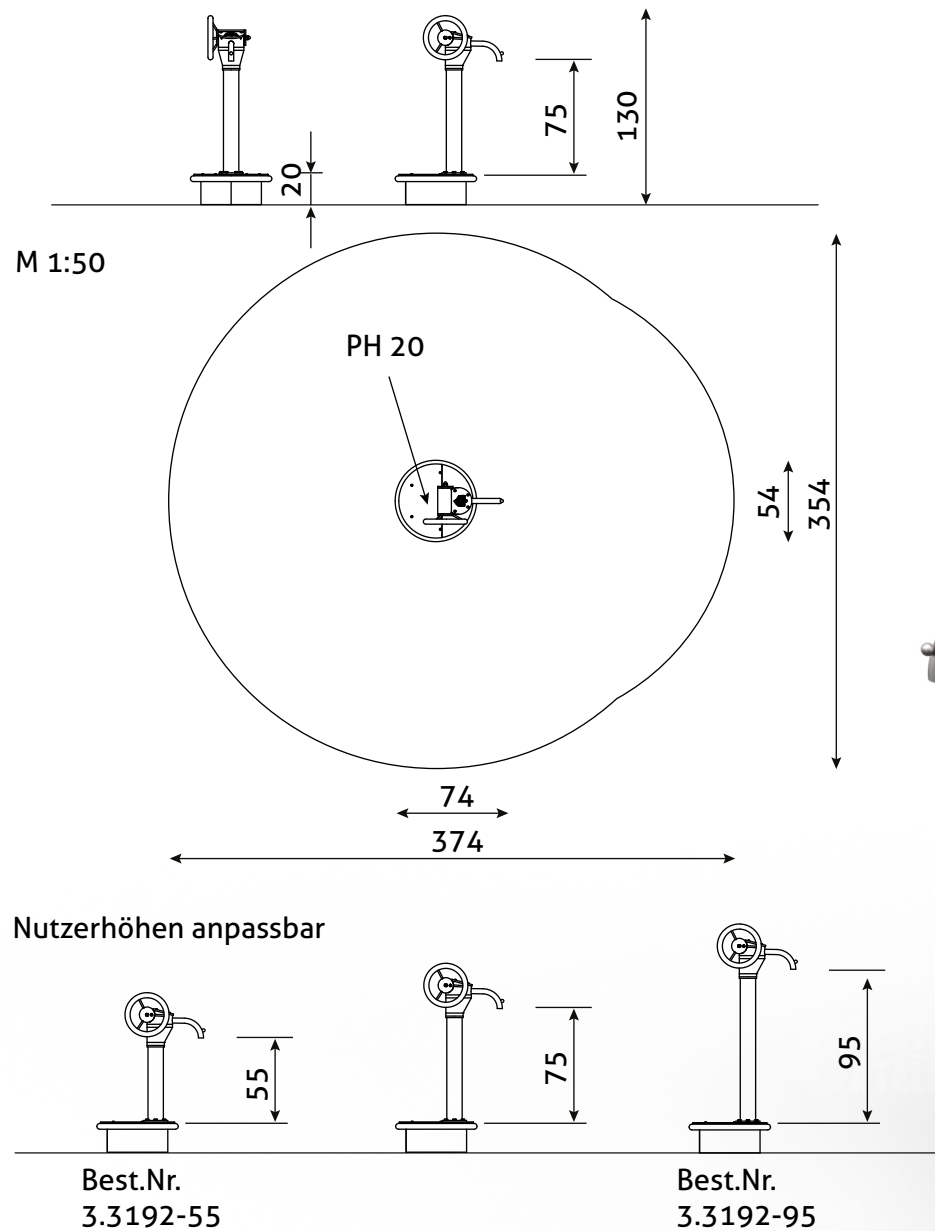

"WASSERPUMPE STALEX mit RAD"
N° 3.3193-75

Inklusive Wasserfilter und Hygienespülung, für Festanschluss.

Schlauchanschluss möglich.
Kontaktieren Sie uns!

Farben gemäß Standard-Farbsortiment.
Logo gegen Aufpreis anpassbar.

Maximale freie Fallhöhe: 20 cm
Kein Falldämpfender Untergrund erforderlich.

Im Bereich 150 cm umlaufend dürfen keine scharfen Kanten etc. auf dem Untergrund vorhanden sein.

"WASSERPUMPE STALEX mit RAD" N° 3.3193-75