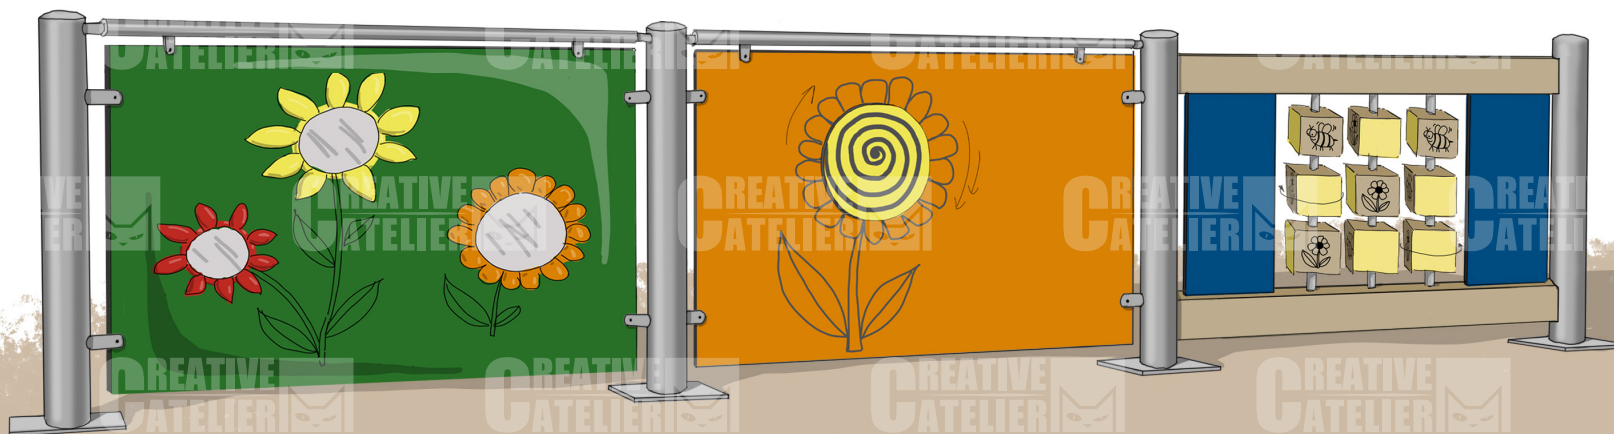

M 1:100

Maximale freie Fallhöhe: <60 cm
Kein Falldämpfender Untergrund erforderlich.
Im Bereich 150 cm umlaufend dürfen keine scharfen Kanten etc. auf dem Untergrund vorhanden sein.

SPIELZAUN "BONN"

N° 3S-200113-51