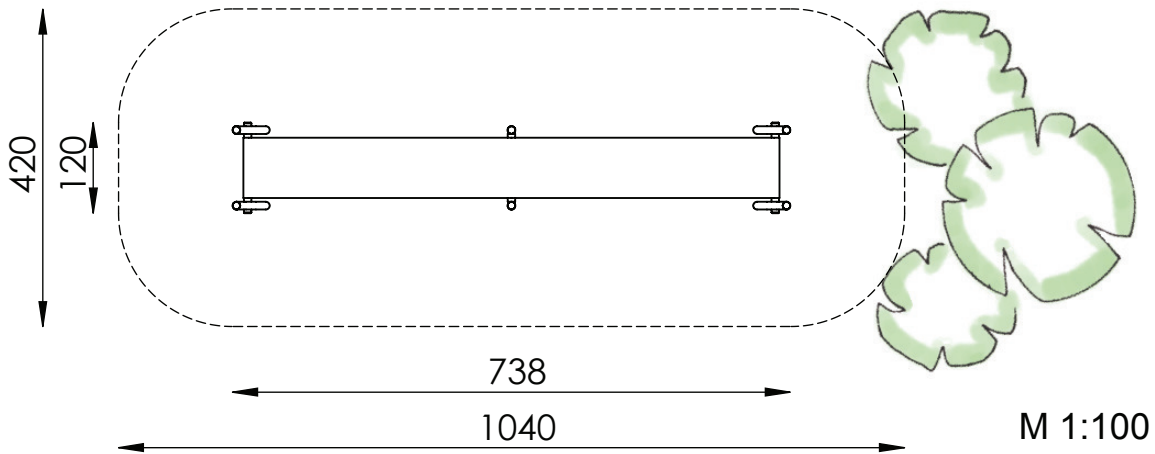

- maximale freie Fallhöhe: 100 cm
- empfohlener Untergrund:
mindestens Oberboden !

"Gurtsteg"
mit Edelstahl-Standpfosten
Best.-Nr.: 6.5650-E

Spiel-Bau GmbH

Alte Weinberge 21, 14776 Brandenburg
Tel.: 03381 / 26 14 0 * Fax: 03381 / 26 14 18
www.spiel-bau.de spiel-bau@spiel-bau.de