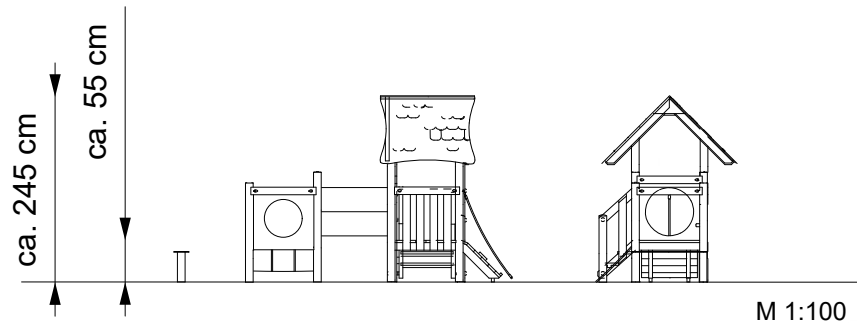

info@catelier.de
+49 (0)3381 2614-80
www.catelier.de

spiel-bau@spiel-bau.de
+49 (0)3381 2614-0
www.spiel-bau.de

M 1:100

Maximale freie Fallhöhe: 55 cm
Kein Falldämpfender Untergrund erforderlich.

Im Bereich 150 cm umlaufend dürfen keine scharfen Kanten etc. auf dem Untergrund vorhanden sein.