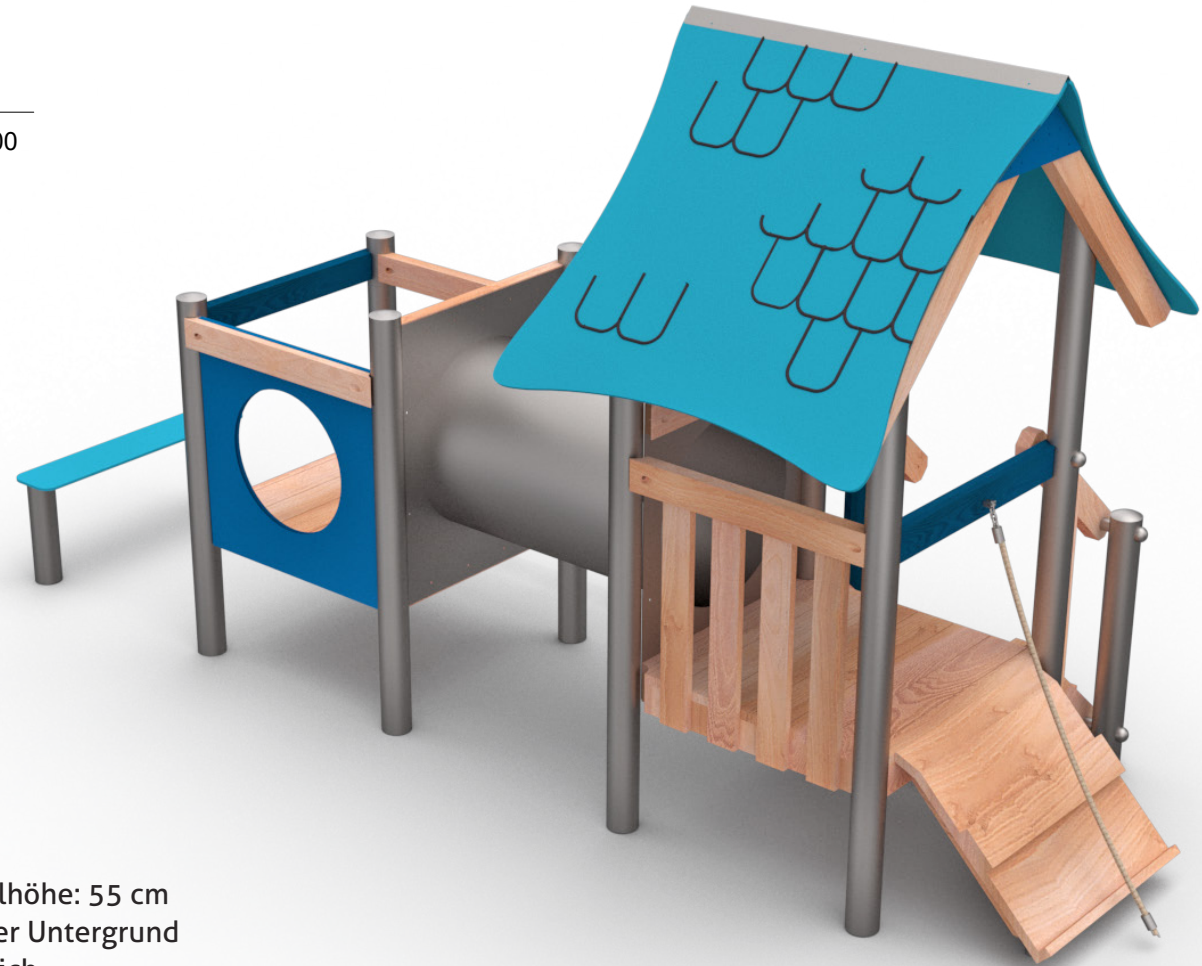

Spielkombi Kästner - Blue

N° 0004910 | ARTgr: 115

Bearbeiter: N.Meier

Entwurf. Technische Änderungen vorbehalten.
Sämtliche Entwürfe bleiben unser Eigentum und dürfen ohne unsere schriftliche Genehmigung weder kopiert,
noch dritten Firmen zugänglich gemacht, noch zur Ausführung des dargestellten Objektes verwendet werden.

info@catelier.de
+49 (0)3381 2614-80
www.catelier.de

spiel-bau@spiel-bau.de
+49 (0)3381 2614-0
www.spiel-bau.de

M 1:100

Maximale freie Fallhöhe: 55 cm
Kein Falldämpfender Untergrund erforderlich.

Im Bereich 150 cm umlaufend dürfen keine scharfen Kanten etc. auf dem Untergrund vorhanden sein.

Spielkombi Kästner - Blue
N° 0004910 | ARTgr: 115