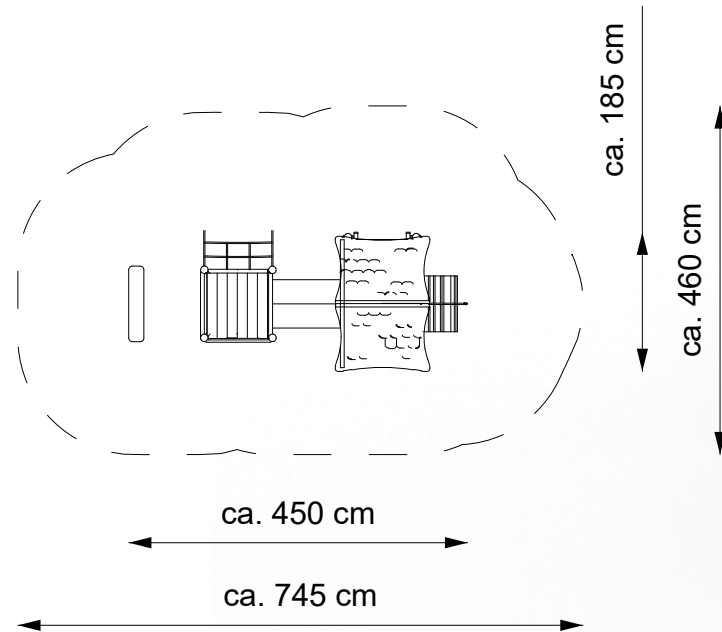

info@catelier.de
+49 (0)3381 2614-80
www.catelier.de

spiel-bau@spiel-bau.de
+49 (0)3381 2614-0
www.spiel-bau.de

M 1:100

Maximale freie Fallhöhe: 55 cm
Kein Falldämpfender Untergrund erforderlich.

Im Bereich 150 cm umlaufend dürfen keine scharfen Kanten etc. auf dem Untergrund vorhanden sein.