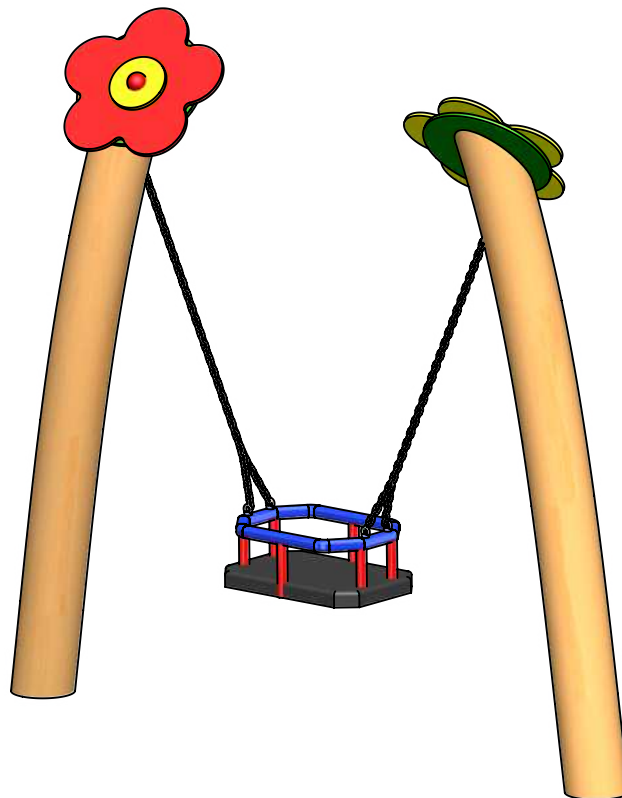

KLEINKINDSCHAUKEL LUCY

Bearbeiter: Steffen Miksch

N° 0003116 | ARTgr: 105

Entwurf. Technische Änderungen vorbehalten.

Sämtliche Entwürfe bleiben unser Eigentum und dürfen ohne unsere schriftliche Genehmigung weder kopiert, noch dritten Firmen zugänglich gemacht, noch zur Ausführung des dargestellten Objektes verwendet werden.

info@catelier.de
+49 (0)3381 2614-80
www.catelier.de

spiel-bau@spiel-bau.de
+49 (0)3381 2614-0
www.spiel-bau.de

- maximale freie Fallhöhe: 100 cm

- empfohlener Untergrund:
Rasen
jedoch mindestens Oberboden