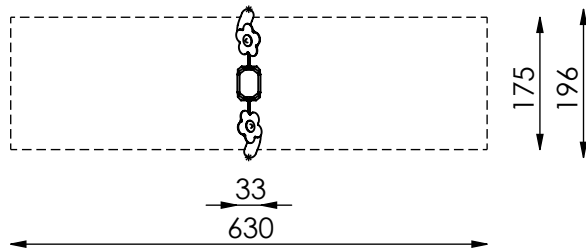

info@catelier.de
+49 (0)3381 2614-80
www.catelier.de

spiel-bau@spiel-bau.de
+49 (0)3381 2614-0
www.spiel-bau.de

- maximale freie Fallhöhe: 100 cm

- empfohlener Untergrund:
Rasen
jedoch mindestens Oberboden