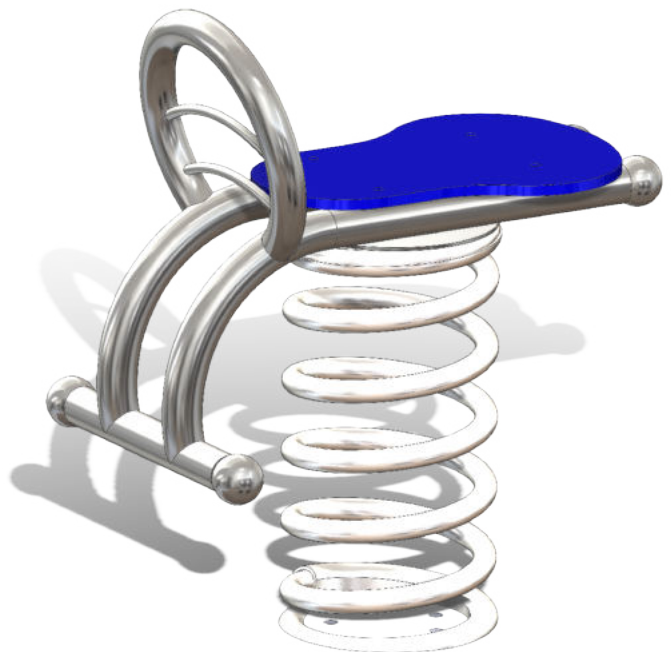

- maximale freie Fallhöhe: 100 cm
- empfohlener Untergrund:  
mindestens Oberboden

## FEDERWIPPER MIMI BLAU

Bearbeiter: Steffen Miksch

N° 0002421 | ARTgr: 106

Technische Änderungen vorbehalten!  
Sämtliche Entwürfe bleiben unser Eigentum und dürfen ohne unsere Genehmigung weder kopiert,  
noch dritten Firmen zugänglich gemacht, noch zur Ausführung des dargestellten Objektes verwendet werden.