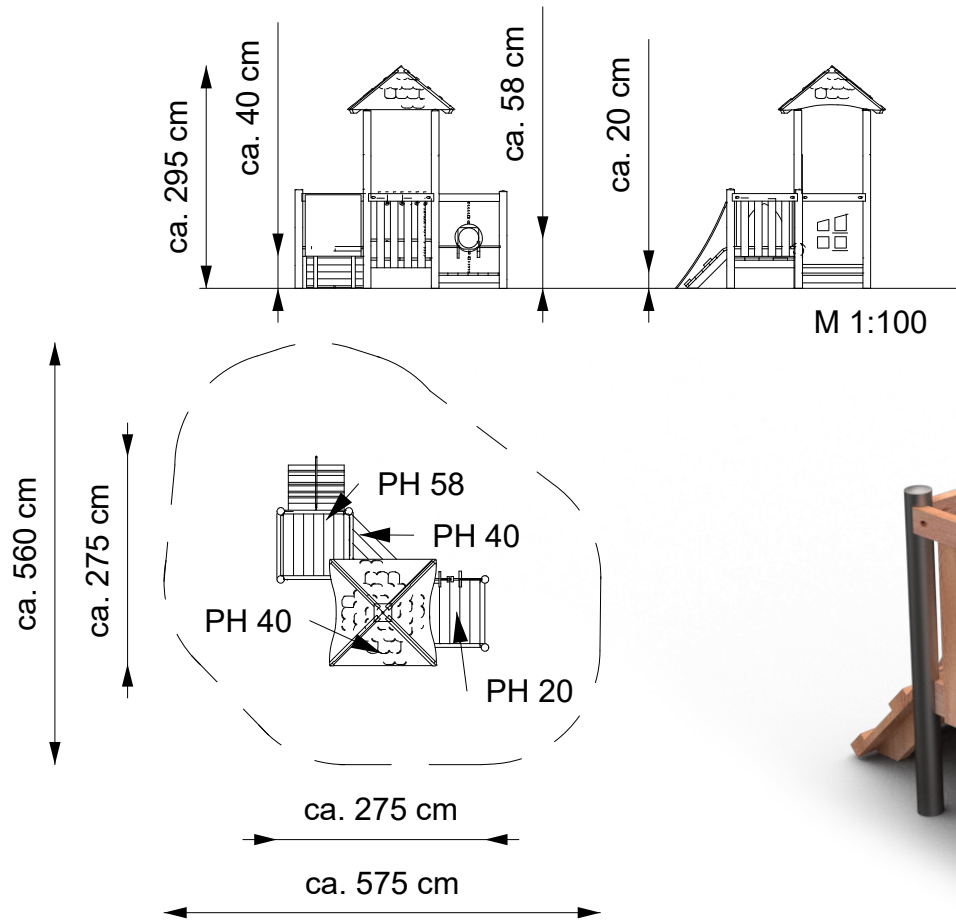

Spielkombi Heine - Blue

N° 0004920 | ARTgr: 101

Bearbeiter: N.Meier

Entwurf. Technische Änderungen vorbehalten.
Sämtliche Entwürfe bleiben unser Eigentum und dürfen ohne unsere schriftliche Genehmigung weder kopiert,
noch dritten Firmen zugänglich gemacht, noch zur Ausführung des dargestellten Objektes verwendet werden.

info@catelier.de
+49 (0)3381 2614-80
www.catelier.de

spiel-bau@spiel-bau.de
+49 (0)3381 2614-0
www.spiel-bau.de

Maximale freie Fallhöhe: 58 cm
Kein Falldämpfender Untergrund erforderlich.
Im Bereich 150 cm umlaufend dürfen keine scharfen Kanten etc. auf dem Untergrund vorhanden sein.