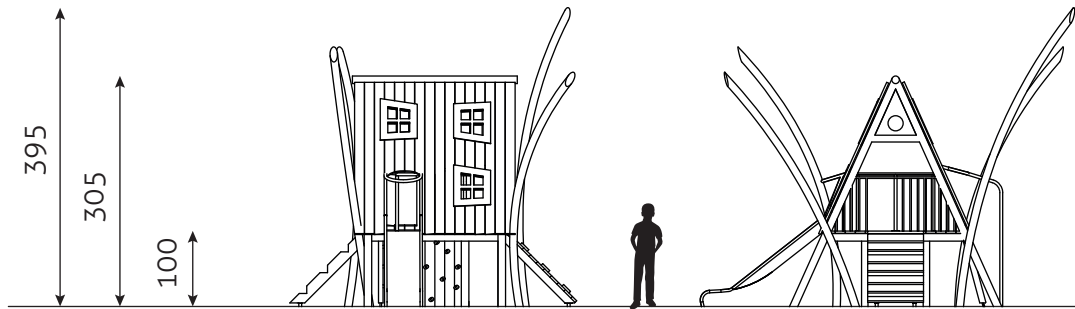

M 1:100

Alter

Rutschen

Klettern

Rollenspiele

Zurückziehen

Behausung

Maximale freie Fallhöhe: 100 cm
Empfohlener Untergrund:
mindestens Oberboden

SPIELHÜTTE "GRAS 1"
N° 12.0150