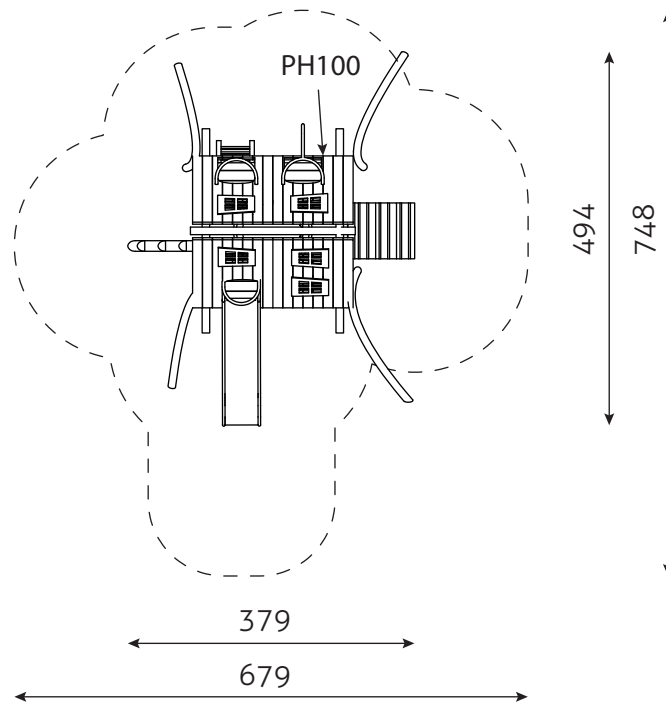

Alter

Rutschen

Klettern

Rollenspiele

Zurückziehen

Behausung

Maximale freie Fallhöhe: 100 cm
Empfohlener Untergrund:
mindestens Oberboden