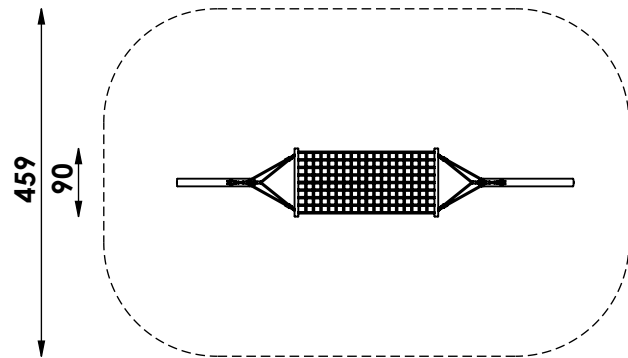

info@catelier.de
+49 (0)3381 2614-80
www.catelier.de

spiel-bau@spiel-bau.de
+49 (0)3381 2614-0
www.spiel-bau.de

M 1:100

Maximale freie Fallhöhe: 120 cm
 Empfohlener Untergrund:
 Deutschland: mindestens Rasen
 Europa: 40 cm Fallschutzsand/kies
 0,2-8 mm, Holzschnitzel oder Kunst-
 stoffe mit HIC-Prüfung.