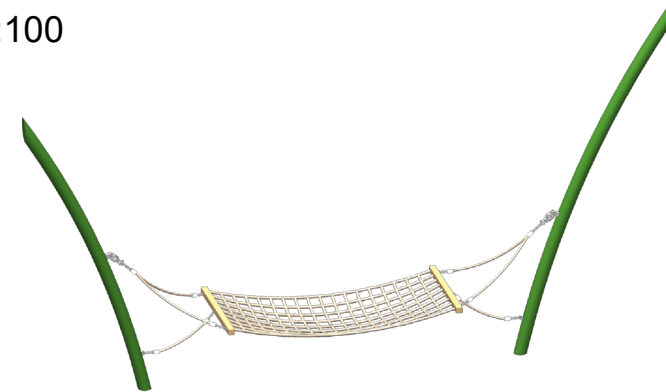

info@catelier.de
+49 (0)3381 2614-80
www.catelier.de

spiel-bau@spiel-bau.de
+49 (0)3381 2614-0
www.spiel-bau.de

M 1:100

Maximale freie Fallhöhe: 120 cm
 Empfohlener Untergrund:
 Deutschland: mindestens Rasen
 Europa: 40 cm Fallschutzsand/kies
 0,2-8 mm, Holzschnitzel oder Kunst-
 stoffe mit HIC-Prüfung.