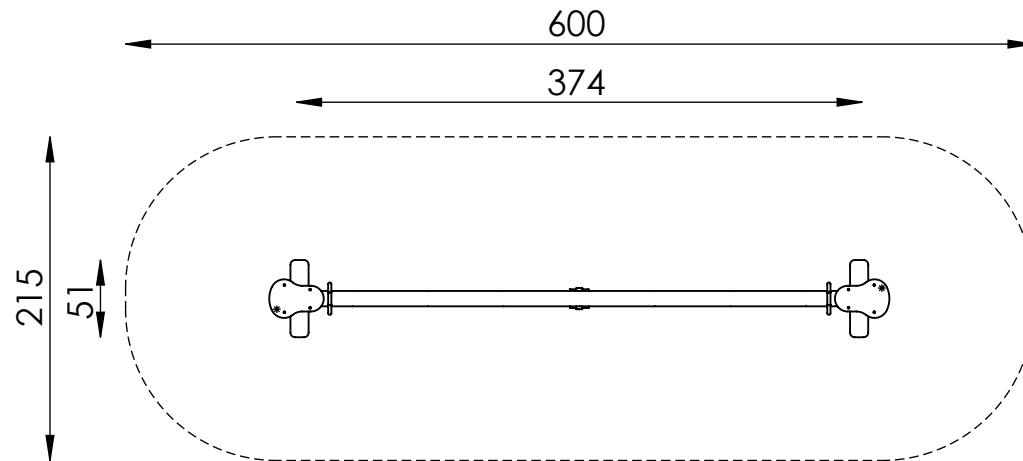

Altersgruppe

Wippen

Bearbeiter: Jo-Bennet Gläser

EDELSTAHL-WIPPE, 2-SITZIG

N° 0002822 | ARTgr: 106

Entwurf. Technische Änderungen vorbehalten.

Sämtliche Entwürfe bleiben unser Eigentum und dürfen ohne unsere schriftliche Genehmigung weder kopiert, noch dritten Firmen zugänglich gemacht, noch zur Ausführung des dargestellten Objektes verwendet werden.

info@catelier.de
+49 (0)3381 2614-80
www.catelier.de

spiel-bau@spiel-bau.de
+49 (0)3381 2614-0
www.spiel-bau.de